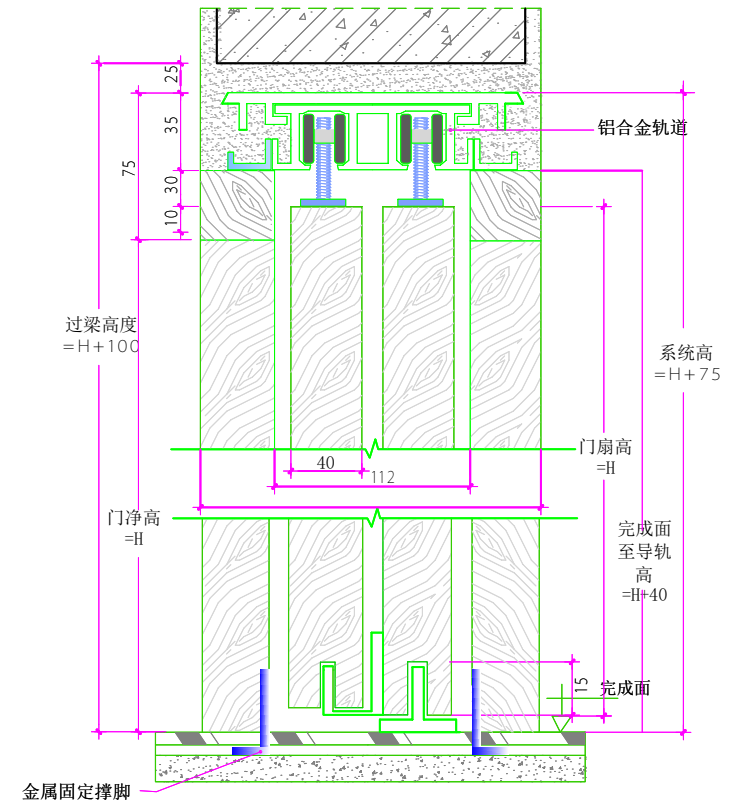

## 型号D2P - 宽W\*高H mm

Y - Y 剖面

剖面 X-X

珠海广式得建材有限公司  
 广东珠海南屏科技工业园屏东六路1号  
 Tel: 0756 3899821 Fax: 0756 3899820  
[www.concealtec.com](http://www.concealtec.com)