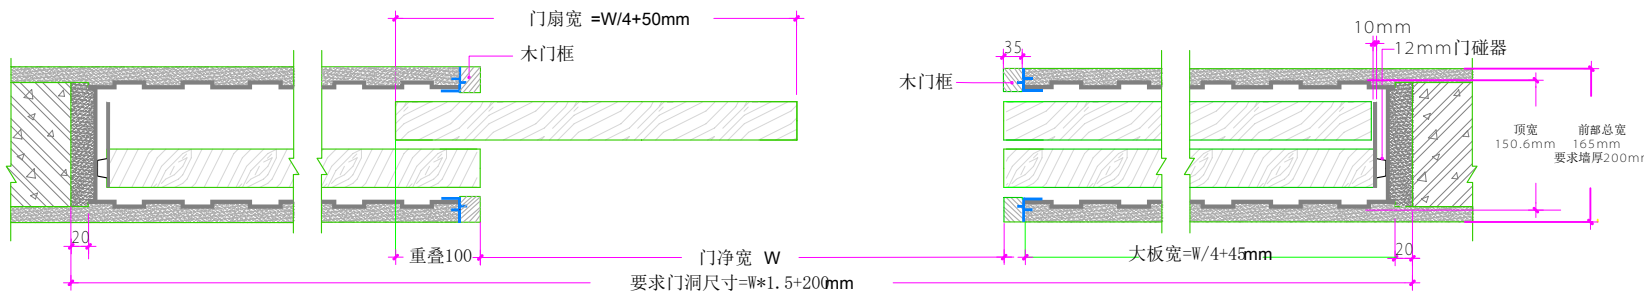

## 型号D2P - 宽W\*高H mm

Y - Y 剖面

剖面 X-X

珠海广式得建材有限公司  
 广东珠海南屏科技工业园屏东六路1号  
 Tel: 0756 3899821 Fax: 0756 3899820  
[www.concealtec.com](http://www.concealtec.com)