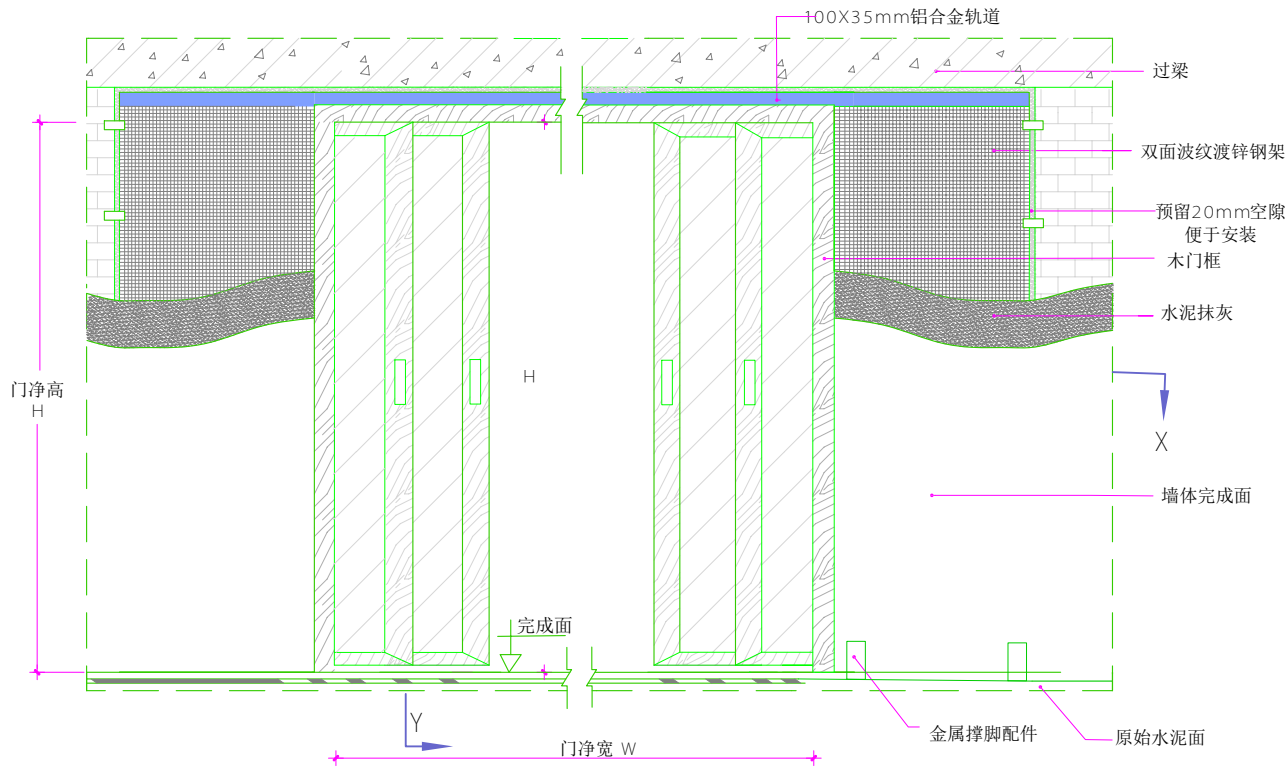

## 型号D2P - 宽W\*高H mm

Y - Y 剖面

剖面 X-X

珠海广式得建材有限公司  
 广东珠海南屏科技工业园屏东六路1号  
 Tel: 0756 3899821 Fax: 0756 3899820  
[www.concealtec.com](http://www.concealtec.com)