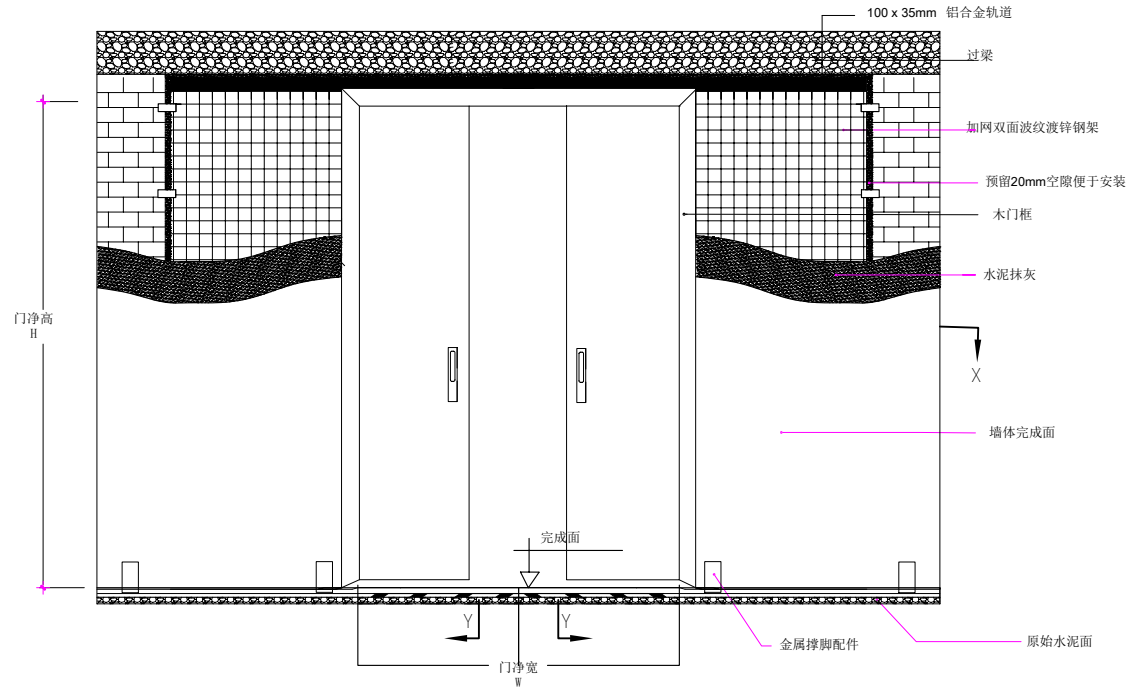

Concealtec 广式得隐藏移动门套系统

型号: 2D2P - 宽W * 高H mm

Y-Y剖面

珠海广式得建材有限公司
广东珠海南屏科技工业园屏东六路1号
Tel: 0756 3899821 Fax: 0756 3899820
www.concealtec.com