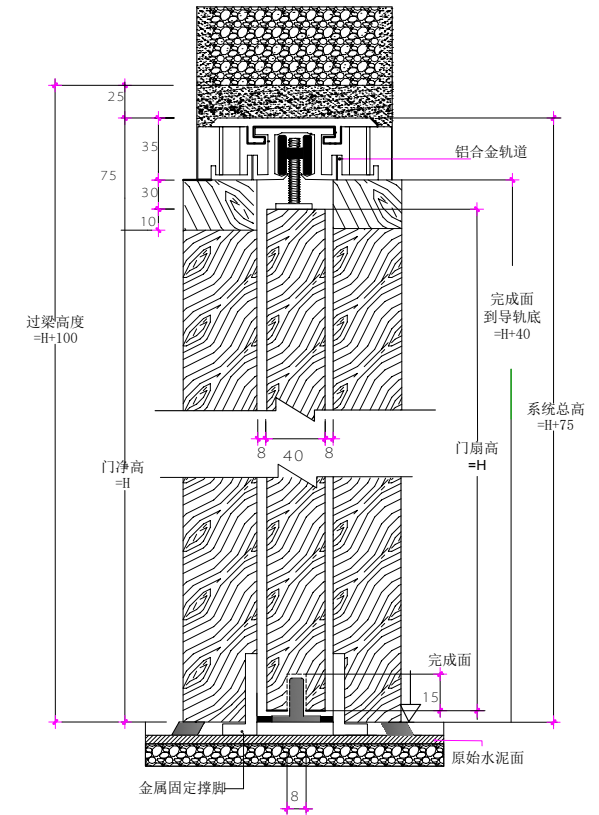

Concealtec 广式得隐藏移动门套系统

型号: 2D2P - 宽W * 高H mm

Y-Y剖面

珠海广式得建材有限公司
广东珠海南屏科技工业园屏东六路1号
Tel: 0756 3899821 Fax: 0756 3899820
www.concealtec.com