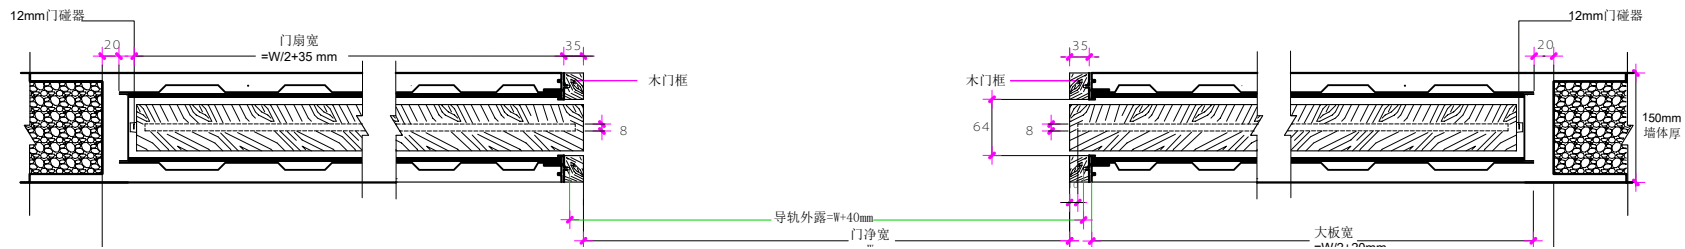

Concealtec 广式得隐藏移动门套系统

型号: 2D2P - 宽W * 高H mm

Y-Y剖面

珠海广式得建材有限公司
广东珠海南屏科技工业园屏东六路1号
Tel: 0756 3899821 Fax: 0756 3899820
www.concealtec.com