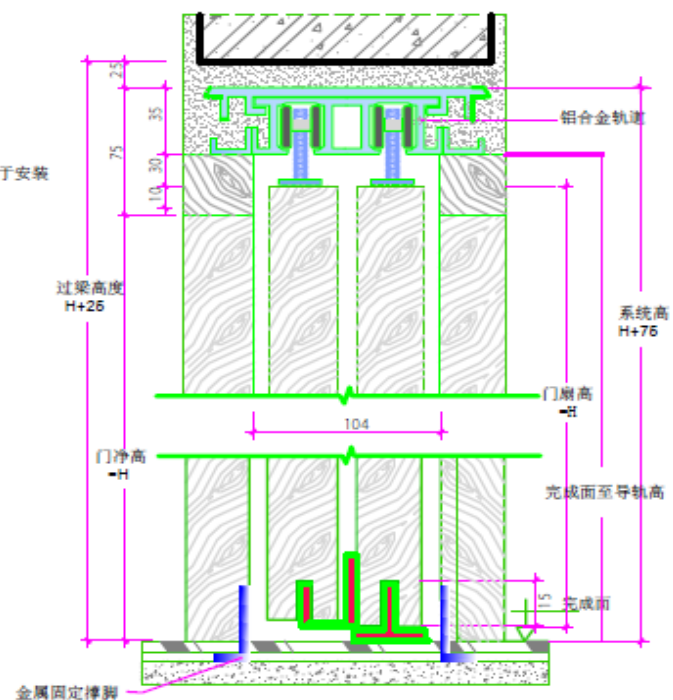

型号: 2D1P-W \* H mm

Y-Y 剖面

珠海广式得建材有限公司  
 广东珠海南屏科技工业园屏西七路5号  
 Tel: 0756 3899821 Fax: 0756 3899820  
 www.concealtec.com