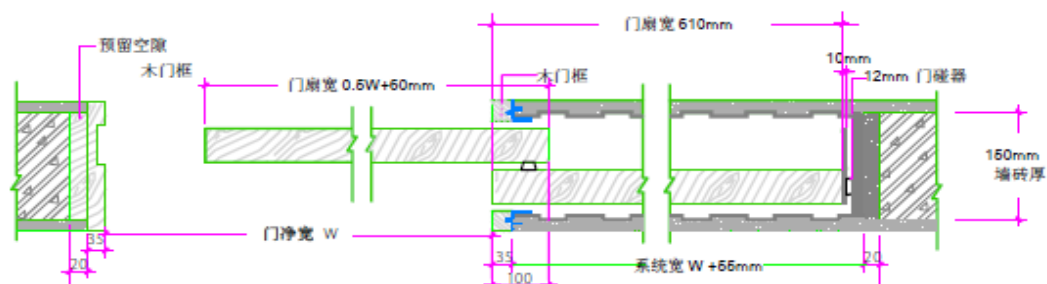

型号: 2D1P-W \* H mm

Y-Y 剖面

珠海广式得建材有限公司  
 广东珠海南屏科技工业园屏西七路5号  
 Tel: 0756 3899821 Fax: 0756 3899820  
 www.concealtec.com