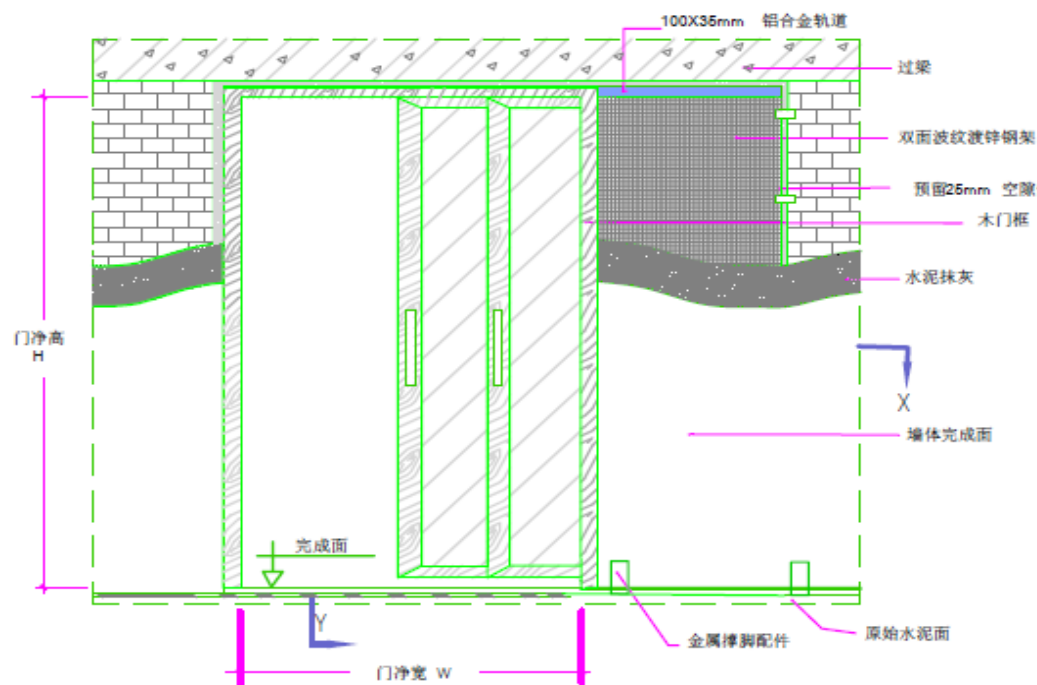

型号: 2D1P-W \* H mm

Y-Y 剖面

珠海广式得建材有限公司  
 广东珠海南屏科技工业园屏西七路5号  
 Tel: 0756 3899821 Fax: 0756 3899820  
 www.concealtec.com